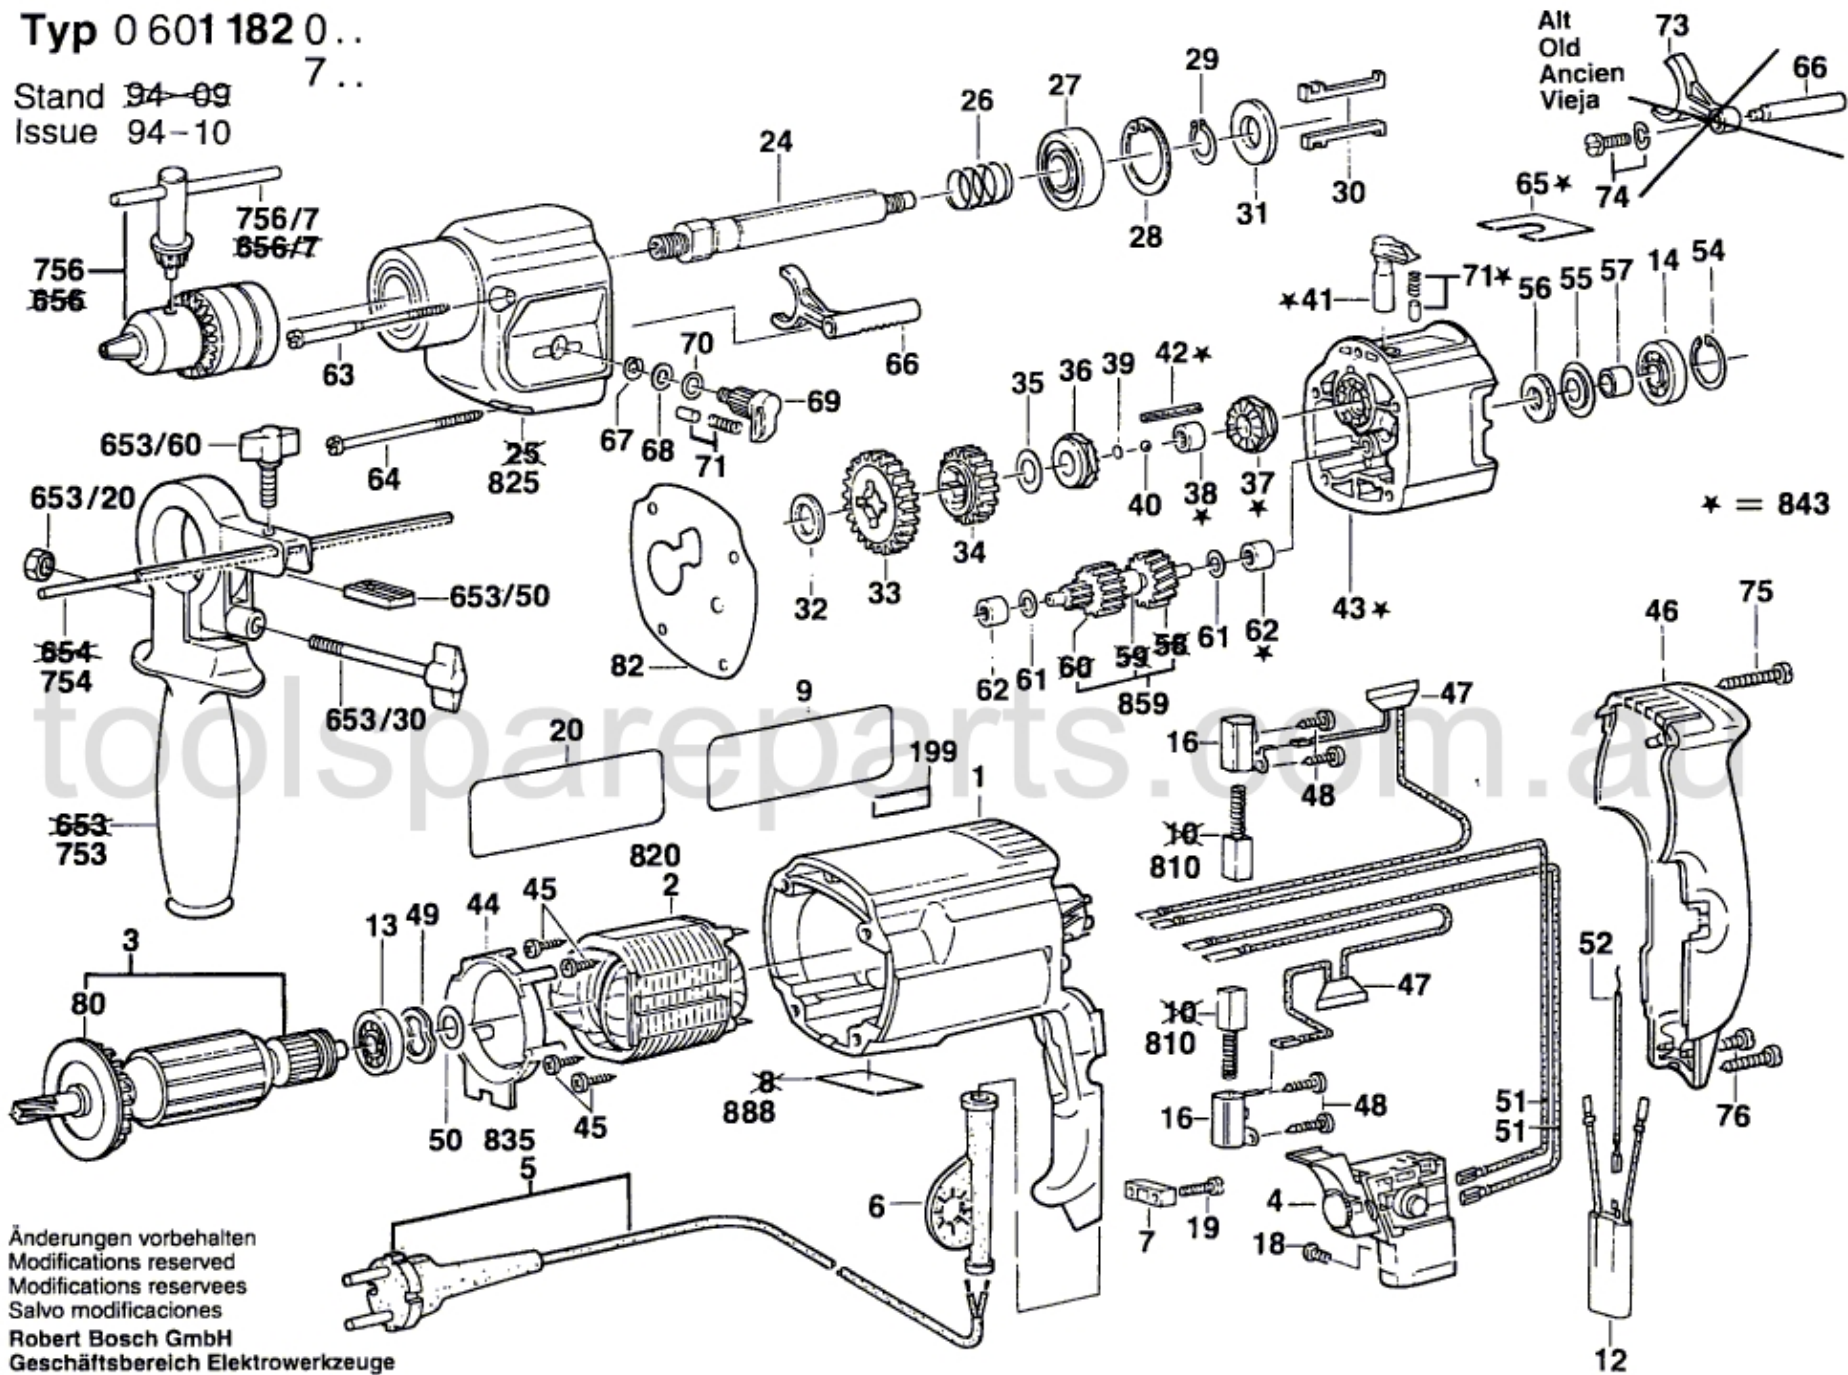

# Typ 0 601 182 0..

Stand ~~94-09~~ 7..  
Issue 94-10

Änderungen vorbehalten  
Modifications reserved  
Modifications reserves  
Salvo modificaciones  
Robert Bosch GmbH  
Geschäftsbereich Elektrowerkzeuge  
70745 Leinfelden-Echterdingen